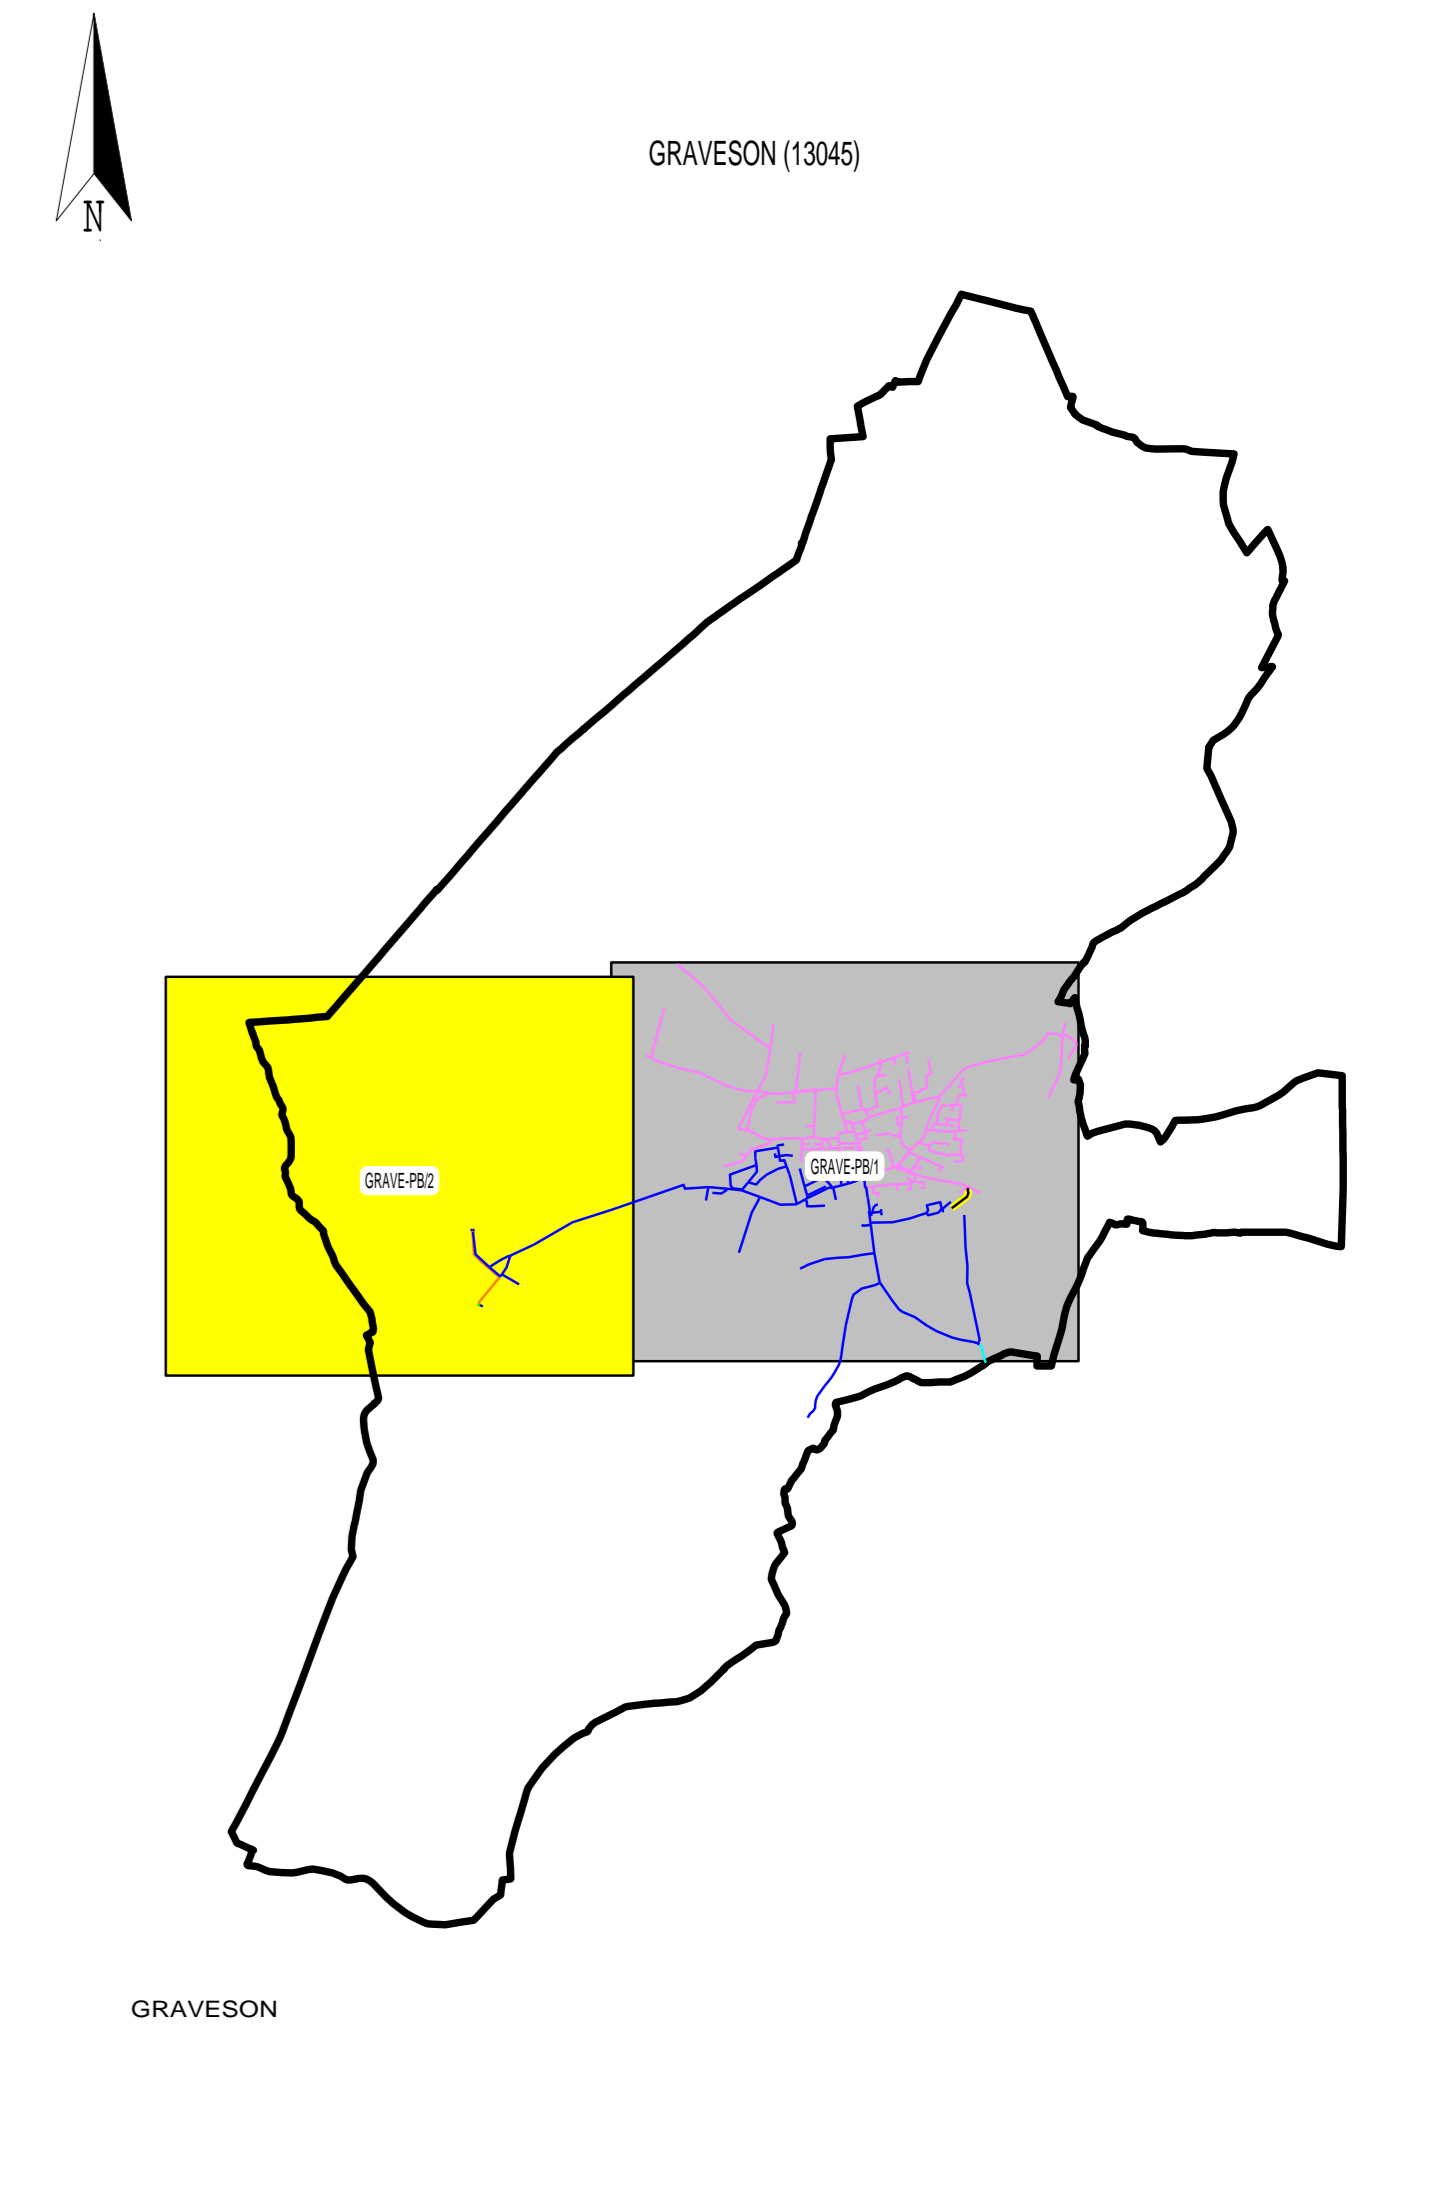

LEGENDE

LEGENDE DES RESEAUX D'EAU POTABLE			
	anti-bélier		réseau non géré
	compteur		réseau de production/transport d'eau potable
	bouche de remplissage de tonne		réseau de distribution d'eau non traité
	autre bouche		plaque pleine
	tranchement		cône de réduction
	réseau de distribution d'eau potable		régulateur de débit
	décharge		stabilisateur de pression
	vertouze		réducteur de pression
	forage / source		autre régulateur de pression
	posteau d'incendie		réservoir
	bouche d'incendie		vanne fermée
	fourreau		vanne opérée
	station de traitement		autre type de vanne
			vanne électrique
			pompage

SUEZ EAUX DE PROVENCE
 270 Rue Pierre Duboué
 13791 AIX EN PROVENCE CEDEX 3
 Tél. 04.42.15.38.83
 Fax. 04.42.35.67.06

GRAVESON (13045)

RESEAU D'EAU POTABLE